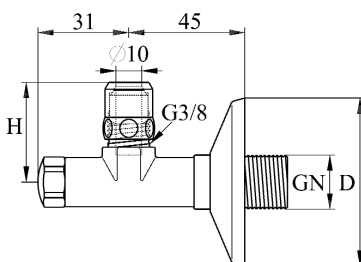

**Robinet de réglage** PN 16, pour éviers, avec bague en nylon, en laiton

GN	I1	I2	Art. Nr.
3/8	20	30,5	7831.05
1/2	25	25,5	7831.07

**7833**

**sudofIT-Eckregulierventil mit Flansch für Spültisch,** inkl. Stützhülse

**sudofIT-Robinet de réglage équerre pour évier avec patte,** livré avec douille

GN	Art. Nr.
16	7833.16

**7840**

**Eckregulierventil verchromt** PN 16, mit Klemmquetschverschraubung, Ausladung 45 mm

**Robinet de réglage chromé** PN 16, avec raccord de serrage, saillie 45 mm