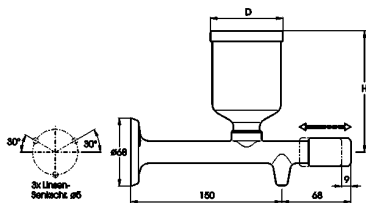

Liter	H	D	Art. Nr.
1/4	120	74	7990.03
1/2	160	86	7990.07