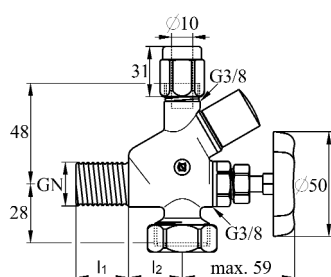

7866 Doppelventil PN 16, für Küchenkombinationen, mit Anschluss für Geschirrspülautomat, mit Nylon-Klemmring, CH-Produkt, aus Messing

Robinet de réglage PN 16, pour machines à laver, avec bague en nylon, en laiton

GN	l1	l2	Art. Nr.
3/8	20	30,5	7866.05
1/2	25	25,5	7866.07

weitere technische Informationen siehe Register 10
plus d'informations voir registre 10