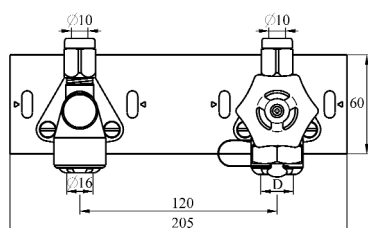

7864 Installations-Set für Spültisch inkl. Stützhülsen, bestehend aus 7833 und 7863, fix auf Installationshalter montiert

Kit d'installation pour évier, livré avec douille composé de 7833 et 7863, monté sur un gabarit

D	Art. Nr.
16	7864.16
20	7864.20