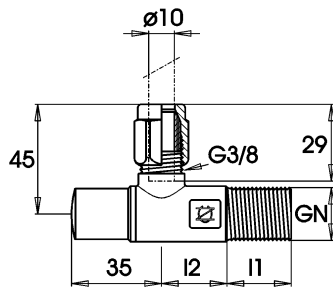

GN	I1	I2	Art. Nr.
3/8	20	30,5	7830.05
1/2	25	25,5	7830.07

weitere technische Informationen siehe Register 10  
plus d'informations voir registre 10

**7831**

**Eckregulierventil** PN 16, für Küchenkombinationen, mit Nylon-Klemmring, CH-Produkt, mit Klemmquetschverschraubung, aus Messing

**sudofIT-Robinet de réglage équerre pour évier avec patte,** livré avec douille

GN	Art. Nr.
16	7833.16

**7840**

**Eckregulierventil verchromt** PN 16, mit Klemmquetschverschraubung, Ausladung 45 mm

**Robinet de réglage chromé** PN 16, avec raccord de serrage, saillie 45 mm