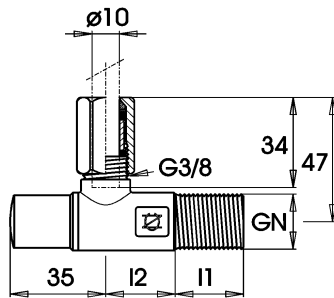

7830

Eckregulierventil PN 16, für Küchenkombinationen, mit Klemmquetschverschraubung, CH-Produkt, aus Messing

Robinet de réglage PN 16, pour éviers, avec raccord de serrage, en laiton

GN	I1	I2	Art. Nr.
3/8	20	30,5	7830.05
1/2	25	25,5	7830.07

weitere technische Informationen siehe Register 10
plus d'informations voir registre 10