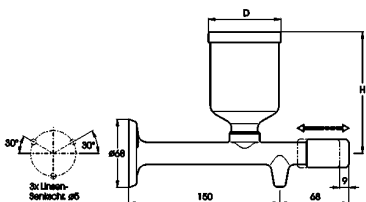

Liter	H	D	Art. Nr.
1/4	120	74	7985.03
1/2	160	86	7985.07

7990

Seifenspender, lange Ausladung mit Behälter aus Acrylglas, für flüssige Seife und Desinfektionsmittel, Unterteil aus Messing glanzverchromt

Distributeur de savon, long réservoir en Acryl, pour savon liquide et désinfectants, support en laiton chromé