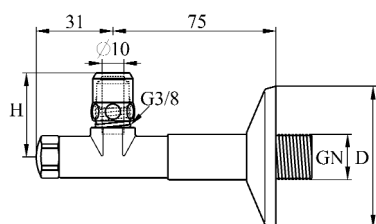

7845 Eckregulierventil verchromt PN 16, mit Klemmquetsch-Verschraubung, Ausladung 75 mm

Robinet de réglage chromé PN 16, avec raccord de serrage, saillie 75 mm

GN	H	D	Art. Nr.
3/8	45	60	7845.65
1/2	40	65	7845.67

auch mit Klemmverschraubung 9230 erhältlich