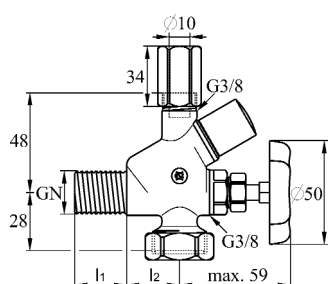

7865 Doppelventil PN 16, für Küchenkombinationen, mit Anschluss für Geschirrspülautomat, mit Klemmquetschverschraubung, CH-Produkt, aus Messing

Robinet de réglage PN 16, pour machines à laver, avec raccord de serrage, en laiton

GN	l1	l2	Art. Nr.
3/8	20	30,5	7865.05
1/2	25	25,5	7865.07