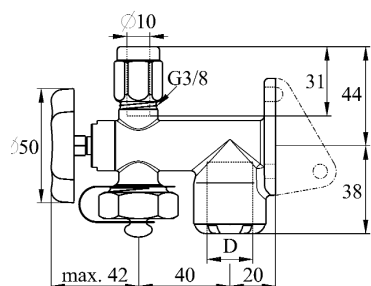

**sudofIT-Robinet de réglage équerre pour évier avec patte,** livré avec douille

GN	Art. Nr.
16	7833.16

**7840**

**Eckregulierventil verchromt** PN 16, mit Klemmquetschverschraubung, Ausladung 45 mm

**Robinet de réglage chromé** PN 16, avec raccord de serrage, saillie 45 mm

GN	H	D	Art. Nr.
3/8	45	60	7840.65
1/2	40	65	7840.67

auch mit Klemmverschraubung 9230 erhältlich

**7845 Eckregulierventil verchromt** PN 16, mit Klemmquetsch-Verschraubung, Ausladung 75 mm

**Robinet de réglage chromé** PN 16, avec raccord de serrage, saillie 75 mm

GN	H	D	Art. Nr.
3/8	45	60	7845.65
1/2	40	65	7845.67

auch mit Klemmverschraubung 9230 erhältlich

**7863 sudoFIT-Doppelventil mit Flansch für Spültisch,**

inkl. Stützhülse

**sudoFIT-Robinet de réglage combiné pour évier avec patte,** livré avec douille