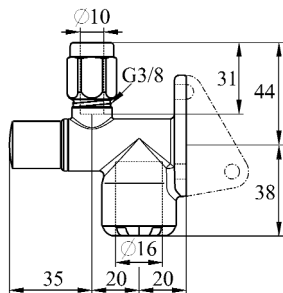

GN	I1	I2	Art. Nr.
3/8	20	30,5	7830.05
1/2	25	25,5	7830.07

weitere technische Informationen siehe Register 10  
plus d'informations voir registre 10

**7831**

**Eckregulierventil** PN 16, für Küchenkombinationen, mit Nylon-Klemmring, CH-Produkt, mit Klemmquetschverschraubung, aus Messing

**Robinet de réglage** PN 16, pour éviers, avec bague en nylon, en laiton

GN	I1	I2	Art. Nr.
3/8	20	30,5	7831.05
1/2	25	25,5	7831.07

**7833**

**sudofIT-Eckregulierventil mit Flansch für Spültisch,** inkl. Stützhülse

**sudofIT-Robinet de réglage équerre pour évier avec patte,** livré avec douille

GN	Art. Nr.
16	7833.16

**7840**

**Eckregulierventil verchromt** PN 16, mit Klemmquetschverschraubung, Ausladung 45 mm

**Robinet de réglage chromé** PN 16, avec raccord de serrage, saillie 45 mm